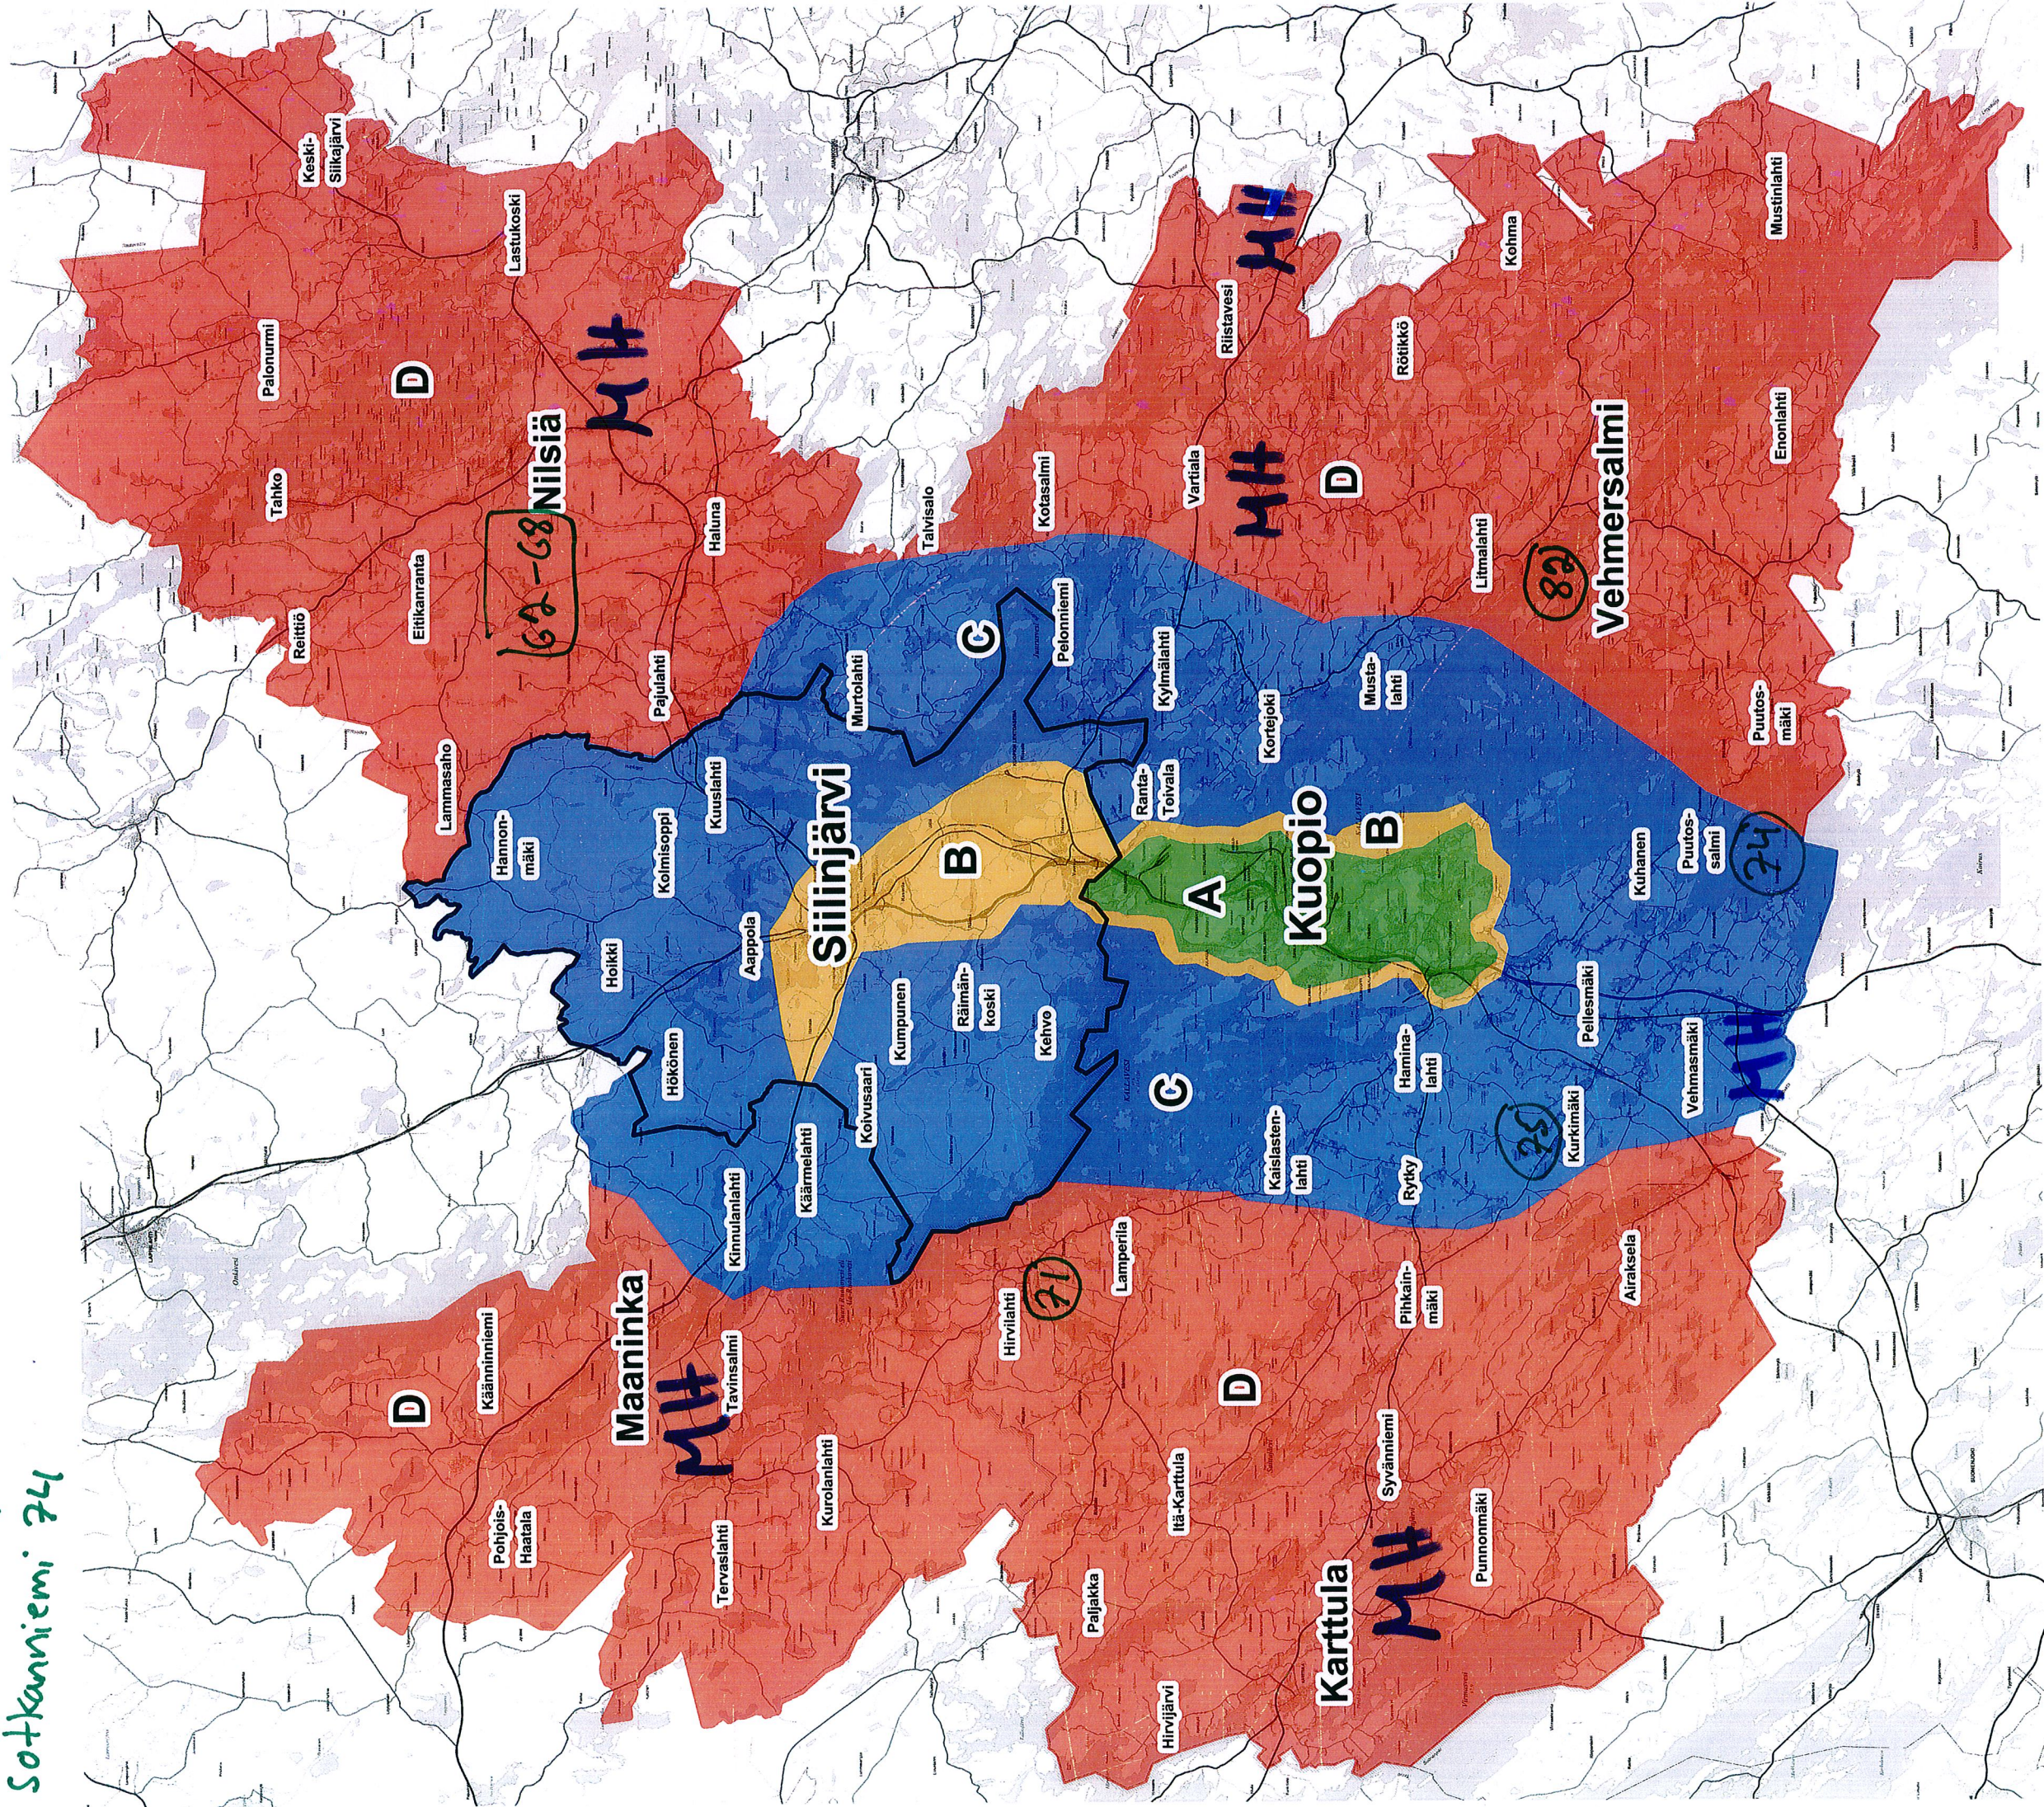

VALTIILIIKENNE

Kuopio - Siilinjärvi 1-40 Kurkimäki 75
Siilinjärven sisäinen 42-48 Vehmersalmi 82
Hirvilahti 71
Sotkanniemi 74

Nilsissä

Osittain valtti linja G1, mutta Ei
Nurmeksen vuoroissa.
Nilsia sisäinen G2 - G8

MH = MATKAHUOLTO